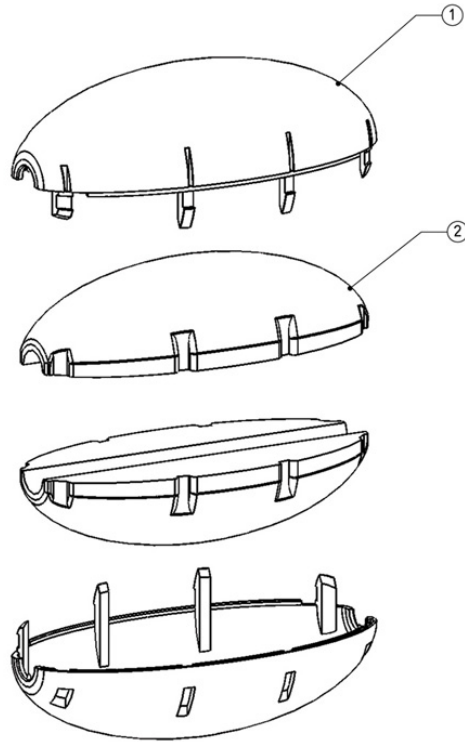

Dolphin Swash Pvc Aus swivel

Item #	Item Number	Description
. 18(02)	9982270	Diag.Basic - Bottom Lid
. 18(03)	9982330	Bottom Lid Latch Db
. 18(04)	9982331	Bottom Lid Spring Db
. 18(05)	9985441	Non Return Flap For New Bl
. 18(06)	9985442	Base For Non Return Flap New Bl
. 18(07)	3917014	Bottom Lid Spring
. 18(A)	3303008-A	Screw Ka30x8
19	9982300	Diag. Basic - Filter Screen
20	9980200	Diag.Basic - Chassis
22	9982322	Side Panel Db Fins Dark Grey
24	9980013	Chasys Rear Adaptor
25	Kit Options	
. 25(01)	99953005-ASSY	Mu Db 3h 230v Assy
. 25(02)	99953006-EX	Mu Db 3h 230v Ex
26	6250931	Internal Float
27	9991279	Retrofit For Cable Conn.-3 Pin
. 27(01)	9985048	Cable Conn.Three Pin
. 27(02)	1811404	Cable Connector
. 27(03)	9985027	Plastic Washer 7mm X 2mm
. 27(04)	3861002	Rk Ring For Cable Conn.
. 27(05)	9980025	Washer-Inside Dia. 13mm
. 27(06)	9980041	Screw - Bolt Mu Cable Connector
28	9995269	Impeller+screw Dc
29	9982332	Cable Holder Db
30	9995670-AU-ASSY	Ps Diag Aus 2010
. 30(01)	5020012	Amph. Socket Cover For P.S
. 30(02)	5020011	Amph. Socket For P.S
. 30(03)	5898423LF-ASSY	Cable Switching P.S+rcd - Aus
. 30(A)	3379212-A	Screw Ka30x12
32	3390223	Cover Plug For Frame
33	6250944	Float Mtc5 120
34	Kit Options	
. 34(01)	9995851-ASSY	Cable Diag 18m Assy
. 34(02)	9995861-ASSY	Cable And Swv Assy 18m Diag
. 34(03)	9995807-ASSY	Cable Swv Diag 1.2m Asy
. 34(04)	9995820	Swivel Diag 1.2m Assy-Kit Of 5
. 34(05)	9995851-DIY	Cable Diag Basic 18m Diy
. 34(06)	9995861-DIY	Cable And Swv Diy 18m Diag Basic
. 34(07)	9995862-DIY	Cable And Swv Diy 18m Diag M4
35	9980012	Chasys Front Adaptor
36	3917033	Spring For Cable 3 Wires
8	9985015	Shorter Track Grey
A	3379440-A	Screw Ka50x12 A2 Wn1412
B	3305025-A	Screw Wn1412 A2 Ka50x25
C	3305030-A	Screw Ka50x30
D	3379450-A	Screw Ka40x12

Dolphin Swash Pvc Aus swivel

Item #	Item Number	Description	Price
E	3354020-A	Screw Ka40x20	N/A

P/N: 8170161 MAY 2010

#04 (outer casing swash)

#06 (float assy d.basic float blue)

#12 (side panel assy + wheel grey)