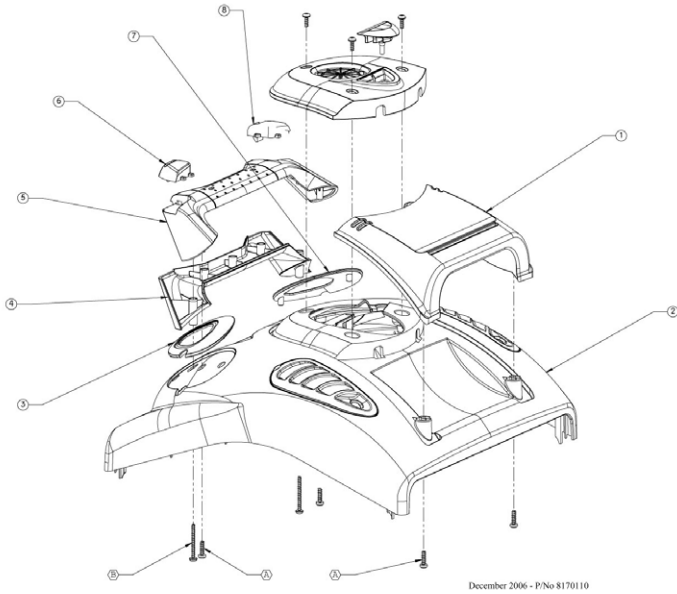

Dolphin Swash Pvc Aus swivel

Item #	Item Number	Description
. 18(02)	9982270	Diag.Basic - Bottom Lid
. 18(03)	9982330	Bottom Lid Latch Db
. 18(04)	9982331	Bottom Lid Spring Db
. 18(05)	9985441	Non Return Flap For New Bl
. 18(06)	9985442	Base For Non Return Flap New Bl
. 18(07)	3917014	Bottom Lid Spring
. 18(A)	3303008-A	Screw Ka30x8
19	9982300	Diag. Basic - Filter Screen
20	9980200	Diag.Basic - Chassis
22	9982322	Side Panel Db Fins Dark Grey
24	9980013	Chasys Rear Adaptor
25	Kit Options	
. 25(01)	99953005-ASSY	Mu Db 3h 230v Assy
. 25(02)	99953006-EX	Mu Db 3h 230v Ex
26	6250931	Internal Float
27	9991279	Retrofit For Cable Conn.-3 Pin
. 27(01)	9985048	Cable Conn.Three Pin
. 27(02)	1811404	Cable Connector
. 27(03)	9985027	Plastic Washer 7mm X 2mm
. 27(04)	3861002	Rk Ring For Cable Conn.
. 27(05)	9980025	Washer-Inside Dia. 13mm
. 27(06)	9980041	Screw - Bolt Mu Cable Connector
28	9995269	Impeller+screw Dc
29	9982332	Cable Holder Db
30	9995670-AU-ASSY	Ps Diag Aus 2010
. 30(01)	5020012	Amph. Socket Cover For P.S
. 30(02)	5020011	Amph. Socket For P.S
. 30(03)	5898423LF-ASSY	Cable Switching P.S+rcd - Aus
. 30(A)	3379212-A	Screw Ka30x12
32	3390223	Cover Plug For Frame
33	6250944	Float Mtc5 120
34	Kit Options	
. 34(01)	9995851-ASSY	Cable Diag 18m Assy
. 34(02)	9995861-ASSY	Cable And Swv Assy 18m Diag
. 34(03)	9995807-ASSY	Cable Swv Diag 1.2m Asy
. 34(04)	9995820	Swivel Diag 1.2m Assy-Kit Of 5
. 34(05)	9995851-DIY	Cable Diag Basic 18m Diy
. 34(06)	9995861-DIY	Cable And Swv Diy 18m Diag Basic
. 34(07)	9995862-DIY	Cable And Swv Diy 18m Diag M4
35	9980012	Chasys Front Adaptor
36	3917033	Spring For Cable 3 Wires
8	9985015	Shorter Track Grey
A	3379440-A	Screw Ka50x12 A2 Wn1412
B	3305025-A	Screw Wn1412 A2 Ka50x25
C	3305030-A	Screw Ka50x30
D	3379450-A	Screw Ka40x12

Dolphin Swash Pvc Aus swivel

Item #	Item Number	Description	Price
E	3354020-A	Screw Ka40x20	N/A

P/N: 8170161 MAY 2010

#04 (outer casing swash)

#06 (float assy d.basic float blue)

#12 (side panel assy + wheel grey)